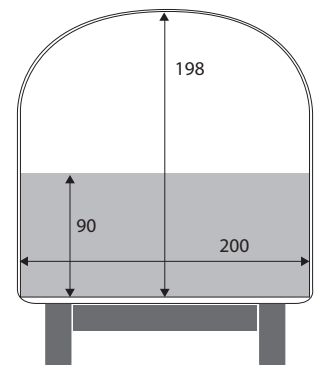

Aufbau:

- Edelstahl gebürstet
- Große integrierte Verkaufsklappe links
- Fensterfront getönt
- Abschließbare Außentür an der Rückseite
- Außensteckdose zur Stromeinspeisung

Innenausstattung:

- Edelstahltheke 600 mm tief
- Doppelspülbecken mit Komfort-Armatur
- 2 x 10 Liter Tank mit Pumpe
- FI-Modul, Strompaket 230V, 16 Ah, Standard Elektrohandwerk
- Innenbeleuchtung: LED Spots in der Decke und der Verkaufsklappe, Hängeleuchten über der Theke

Außenmaße: SILVER★BUDDY 380

L 380 cm x B 210 cm x H 260 cm inkl. Räder

L mit Zugdeichsel 535 cm

Innenmaße:

L 370 cm x B 200 cm x H 198 cm

Weitere Modelle sind in folgenden Längen (ohne Zugdeichsel) erhältlich: