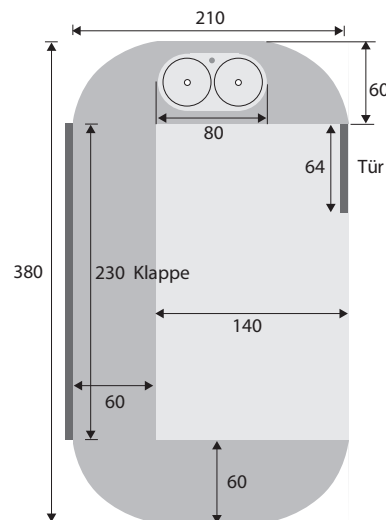

Aufbau:

- Edelstahl gebürstet
- Große integrierte Verkaufsklappe links
- Fensterfront getönt
- Abschließbare Außentür an der Rückseite
- Außensteckdose zur Stromeinspeisung

Innenausstattung:

- Edelstahltheke 600 mm tief
- Doppelspülbecken mit Komfort-Armatur
- 2 x 10 Liter Tank mit Pumpe
- FI-Modul, Strompaket 230V, 16 Ah, Standard Elektrohandwerk
- Innenbeleuchtung: LED Spots in der Decke und der Verkaufsklappe, Hängeleuchten über der Theke

Außenmaße: SILVER★BUDDY 380

L 380 cm x B 210 cm x H 260 cm inkl. Räder

L mit Zugdeichsel 535 cm

Innenmaße:

L 370 cm x B 200 cm x H 198 cm

Weitere Modelle sind in folgenden Längen (ohne Zugdeichsel) erhältlich: