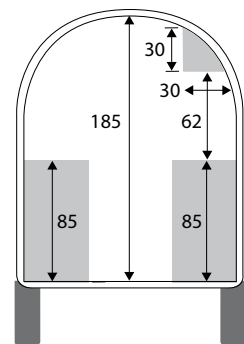

RETRO★BUDDY S

Preisgünstig mobil werben

Geöffnet als Infostand oder geschlossen als aufmerksamkeitsstarke mobile Werbefläche: Der kompakte RETRO BUDDY S eignet sich hervorragend als Promotiontrailer für Marken, Produkte und Dienstleistungen am POS oder unterwegs und kann mit Führerscheinklasse B gefahren werden. Seine Rohrzugdeichsel ermöglicht leichtes Rangieren in alle Richtungen.

Aufbau:

- Polyester, Standardfarbe weiß (ideal zur Folierung oder zur Lackierung)
- Große integrierte Verkaufsklappe links
- Zusatzklappe an der Stirnwand
- Abschließbare Außentür
- Taschenablage aus Edelstahl über die gesamte Länge der Verkaufsklappe (300 mm tief)
- Außensteckdose zur Stromspeisung

Innenausstattung:

- Edelstahltheke über die gesamte Länge (zur Verkaufsklappe hin), 450 mm tief, darunter Edelstahlunterschranke.
- Edelstahlunterschranke auf der rechten Seite
- Edelstahlhochschranke auf der gesamten Länge, rechte Seite
- Doppelspülbecken mit Komfort-Armatur (rechte Seite, am Eingang)
- 2 x 10 Liter Tank mit Pumpe
- FI-Modul, Strompaket 230V, 16 Ah, Standard Elektrohandwerk
- Innenbeleuchtung (Neon-Längsröhre)
- 3 Steckdosen

Anhänger:

- Fahrgestell „Made in Germany“
- Qualitätsachse
- Rohrdeichsel
- 13-pol. Elektroanschluß
- Multifunktionsleuchten hinten
- bis 750 kg zul. Gesamtgewicht
- 4 Stützen
- 1 Stützrad
- TÜV-Abnahme

Kontakt, Beratung und Verkauf:

BUDDY Sales & Service GmbH

Depot/Ausstellung

Auf dem Sand 8 · 40721 Hilden

info@buddystar.de

Tel.: +49 (0) 761 20852-30

Firmensitz

Bertoldstr. 65

79098 Freiburg im Breisgau

www.buddystar.de

Außenmaße:

L 235 cm x B 165 cm x H 190 cm

L mit Zugdeichsel 350 cm

Innenmaße:

L 212 cm x B 148 cm x H 185 cm