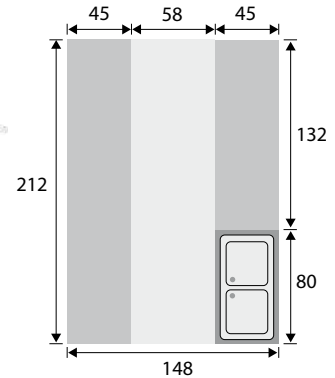

RETRO★BUDDY S

RETRO★BUDDY S

Preisgünstig mobil werben

Geöffnet als Infostand oder geschlossen als aufmerksamkeitsstarke mobile Werbefläche: Der kompakte RETRO BUDDY S eignet sich hervorragend als Promotiontrailer für Marken, Produkte und Dienstleistungen am POS oder unterwegs und kann mit Führerscheinklasse B gefahren werden. Seine Rohrzugdeichsel ermöglicht leichtes Rangieren in alle Richtungen.

Aufbau:

- Polyester, Standardfarbe weiß (ideal zur Folierung oder zur Lackierung)
- Große integrierte Verkaufsklappe links
- Zusatzklappe an der Stirnwand
- Abschließbare Außentür
- Taschenablage aus Edelstahl über die gesamte Länge der Verkaufsklappe (300 mm tief)
- Außensteckdose zur Stromspeisung

Innenausstattung:

- Edelstahltheke über die gesamte Länge (zur Verkaufsklappe hin), 450 mm tief, darunter Edelstahlunterschranke.
- Edelstahlunterschranke auf der rechten Seite
- Edelstahlhochschranke auf der gesamten Länge, rechte Seite
- Doppelspülbecken mit Komfort-Armatur (rechte Seite, am Eingang)
- 2 x 10 Liter Tank mit Pumpe
- FI-Modul, Strompaket 230V, 16 Ah, Standard Elektrohandwerk
- Innenbeleuchtung (Neon-Längsröhre)
- 3 Steckdosen

Anhänger:

- Fahrgestell „Made in Germany“
- Qualitätsachse
- Rohrdeichsel
- 13-pol. Elektroanschluß
- Multifunktionsleuchten hinten
- bis 750 kg zul. Gesamtgewicht
- 4 Stützen
- 1 Stützrad
- TÜV-Abnahme

Kontakt, Beratung und Verkauf:

BUDDY Sales & Service GmbH

Depot/Ausstellung

Auf dem Sand 8 · 40721 Hilden

info@buddystar.de

Tel.: +49 (0) 761 20852-30

Firmensitz

Bertoldstr. 65

79098 Freiburg im Breisgau

www.buddystar.de

Außenmaße:

L 235 cm x B 165 cm x H 190 cm

L mit Zugdeichsel 350 cm

Innenmaße:

L 212 cm x B 148 cm x H 185 cm