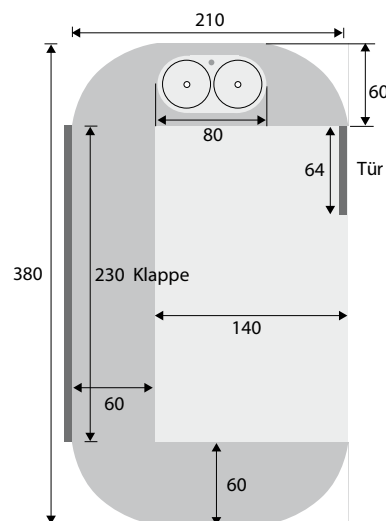

Außenmaße: SILVER★BUDDY 300

L 380 cm x B 210 cm x H 210 cm

L mit Zugdeichsel 535 cm

Innenmaße:

L 370 cm x B 200 cm x H 198 cm

Weitere Modelle sind in folgenden Längen (ohne Zugdeichsel) erhältlich:

SILVER★BUDDY 400 4,50 m

SILVER★BUDDY 500 5,80 m

SILVER★BUDDY 600 6,80 m

SILVER★BUDDY 700 7,40 m

Kontakt, Beratung und Verkauf:

BUDDY Sales & Service GmbH

Depot/Ausstellung

Klosterstr. 8 · 51645 Gummersbach

info@buddystar.de

Tel.: +49 (0) 761 20852-30

Firmensitz

Bertoldstr. 65

79098 Freiburg im Breisgau

www.buddystar.de