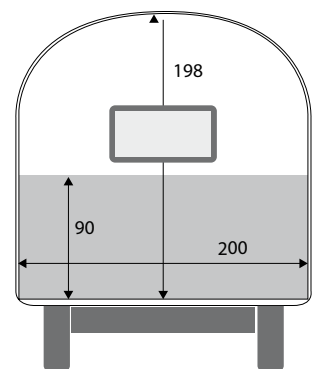

Außenmaße: SILVER★BUDDY 300

L 380 cm x B 210 cm x H 210 cm

L mit Zugdeichsel 535 cm

Innenmaße:

L 370 cm x B 200 cm x H 198 cm

Weitere Modelle sind in folgenden Längen (ohne Zugdeichsel) erhältlich:

SILVER★BUDDY 400 4,50 m

SILVER★BUDDY 500 5,80 m

SILVER★BUDDY 600 6,80 m

SILVER★BUDDY 700 7,40 m

Kontakt, Beratung und Verkauf:

BUDDY Sales & Service GmbH

Depot/Ausstellung

Klosterstr. 8 · 51645 Gummersbach

info@buddystar.de

Tel.: +49 (0) 761 20852-30

Firmensitz

Bertoldstr. 65

79098 Freiburg im Breisgau

www.buddystar.de